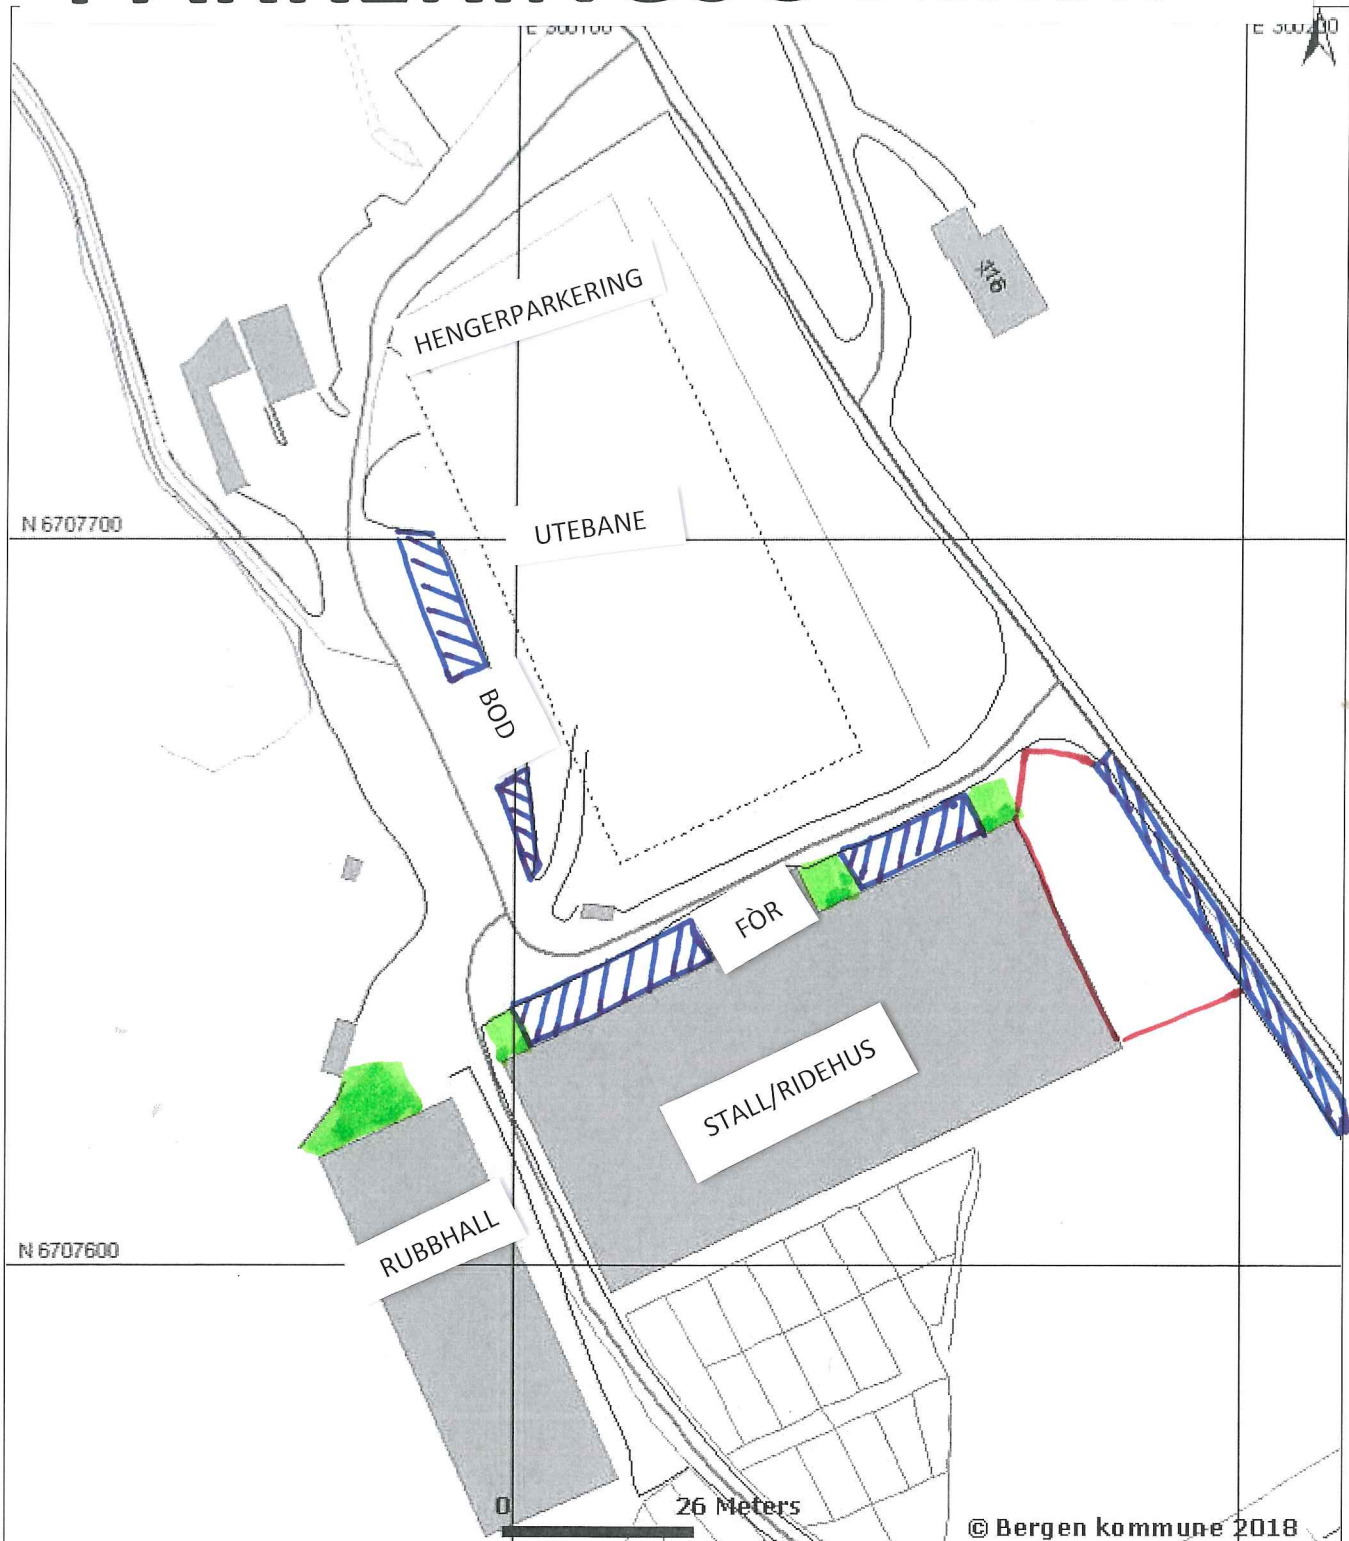

PARKERINGSOVERSIKT

DET ER IKKE TILLATT Å PARKERE I OPPKJØRSEL ELLER ANDRE STEDER SOM ER FORBEHOLDT DOMMERBOD, ENSILASJE ELLER GANGAREAL. DU PARKERER PÅ EGET ANSVAR OG MÅ SØRGE FOR AT DU IKKE STÅR I VEIEN FOR DRIFTEN OG AKTIVITETENE.

I GRØNT OMRÅDE ØNSKER ÅRK IKKE PARKERING AV SIKKERHETSMESSIGE OG DRIFTMESSIGE GRUNNER.

-  PARKERING TILLATT
-  UNNGÅ PARKERING
-  OMRÅDE FOR AV-/PÅLESSING 10 MIN